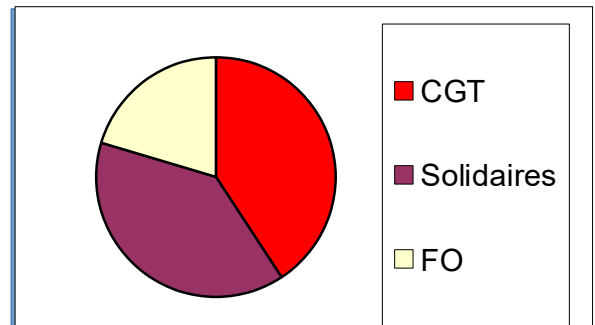

(92 inscrits, 71 votants, 65 exprimés)

LISTE	VOIX	SCORE	SIEGES
CGT	33	50,77 %	2
Solidaires	20	30,77 %	1
FO	12	18,46 %	0

Résultats de CAPL 2 (Contrôleurs)

(232 inscrits, 172 votants, 157 exprimés)

LISTE	VOIX	SCORE	SIEGES
CGT	64	40,76 %	2
Solidaires	61	38,85 %	1
FO	32	20,38 %	0