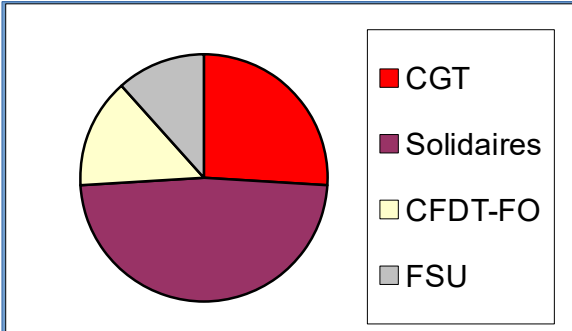

Résultats de CAPL 2 (Contrôleurs)

(280 inscrits, 195 votants, 181 exprimés)

LISTE	VOIX	SCORE	SIEGES
CGT	47	25,97 %	1
Solidaires	87	48,07 %	3
CFDT-FO	26	14,36 %	1
FSU	21	11,60 %	0