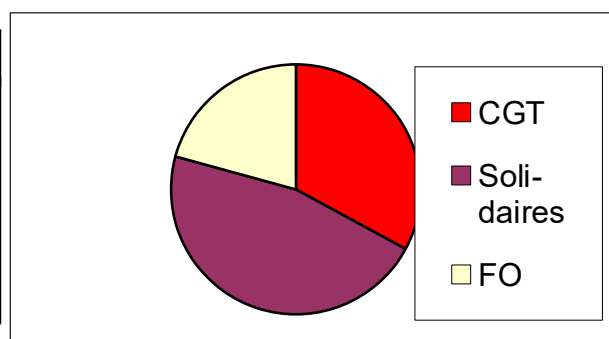

ELECTION DANS LA DISI RAAB

Résultats du Comité Technique Local
(590 inscrits, 428 votants, 397 exprimés)

LISTE	VOIX	SCORE	SIEGES
CGT	126	31,74 %	3
Solidaires	155	39,04 %	3
FO	43	10,83 %	1
CFDT	41	10,33 %	0
CFTC	32	8,06 %	0

Résultats de CAPL 1 (Inspecteurs)
(108 inscrits, 89 votants, 82 exprimés)

LISTE	VOIX	SCORE	SIEGES
CGT	27	32,93 %	1
Solidaires	38	46,34 %	2
FO	17	20,73 %	0
CFDT			
CFTC			

Résultats de CAPL 2 (Contrôleurs)
(265 inscrits, 206 votants, 181 exprimés)