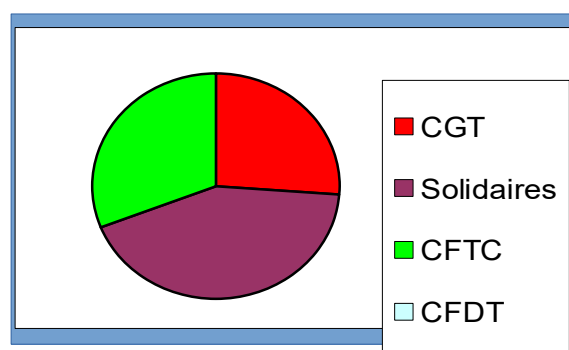

Résultats de CAPL 3 (Agents)

(160 inscrits, 114 votants, 103 exprimés)

LISTE	VOIX	SCORE	SIEGES
CGT	36	34,95 %	1
Solidaires	56	54,37 %	2
CFDT-FO	0	0,00 %	0
FSU	9	8,74 %	0

ELECTION DANS LA DISI GRAND EST

Résultats du Comité Technique Local
(402 inscrits, 296 votants, 279 exprimés)

LISTE	VOIX	SCORE	SIEGES
CGT	82	29,39 %	2
Solidaires	88	31,54 %	2
CFTC	79	28,32 %	2
CFDT	30	10,75 %	1

Résultats de CAPL 1 (Inspecteurs)
(57 inscrits, 45 votants, 42 exprimés)

LISTE	VOIX	SCORE	SIEGES
CGT	11	26,19 %	0
Solidaires	18	42,86 %	1
CFTC	13	30,95 %	1
CFDT	0	0,00 %	0