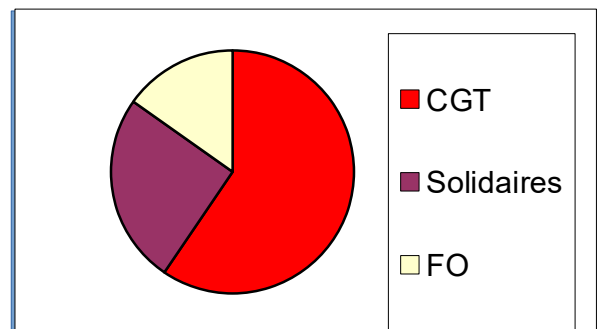

Résultats de CAPL 3 (Agents)

(112 inscrits, 82 votants, 79 exprimés)

LISTE	VOIX	SCORE	SIEGES
CGT	47	59,49 %	2
Solidaires	20	25,32 %	0
FO	12	15,19 %	0