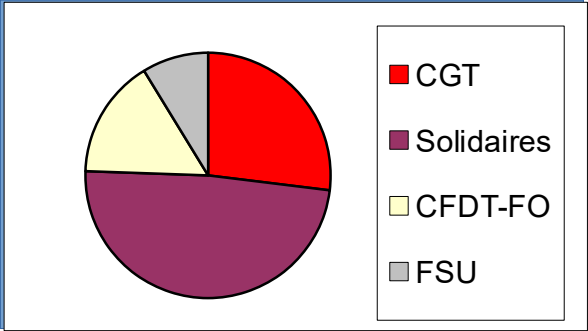

Résultats de CAPL 3 (Agents)

(112 inscrits, 82 votants, 79 exprimés)

LISTE	VOIX	SCORE	SIEGES
CGT	47	59,49 %	2
Solidaires	20	25,32 %	0
FO	12	15,19 %	0

ELECTION DANS LA DISI ILE-DE-FRANCE

Résultats du Comité Technique Local

(618 inscrits, 429 votants, 401 exprimés)

LISTE	VOIX	SCORE	SIEGES
CGT	108	26,93 %	2
Solidaires	195	48,63 %	5
CFDT-FO	63	15,71 %	1
FSU	35	8,73 %	0

Résultats de CAPL 1 (Inspecteurs)

(106 inscrits, 74 votants, 71 exprimés)