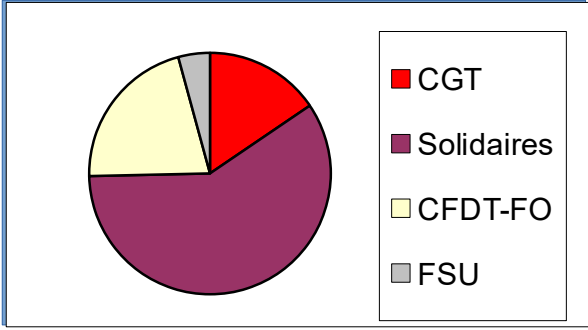

Résultats de CAPL 1 (Inspecteurs)

(106 inscrits, 74 votants, 71 exprimés)

LISTE	VOIX	SCORE	SIEGES
CGT	11	15,49 %	0
Solidaires	42	59,15 %	2
CFDT-FO	15	21,13 %	1
FSU	3	4,23 %	0