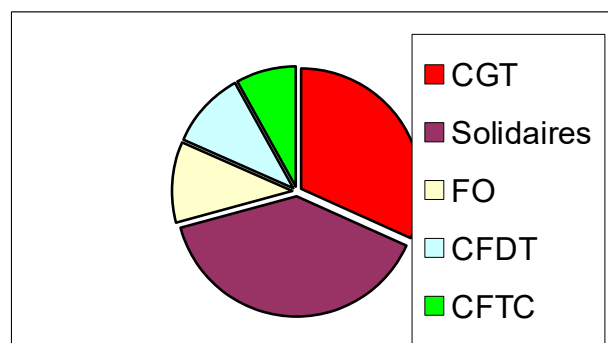

ELECTION DANS LA DISI RAAB

Résultats du Comité Technique Local
(590 inscrits, 428 votants, 397 exprimés)

LISTE	VOIX	SCORE	SIEGES
CGT	126	31,74 %	3
Solidaires	155	39,04 %	3
FO	43	10,83 %	1
CFDT	41	10,33 %	0
CFTC	32	8,06 %	0

Résultats de CAPL 1 (Inspecteurs)
(108 inscrits, 89 votants, 82 exprimés)

LISTE	VOIX	SCORE	SIEGES
CGT	27	32,93 %	1
Solidaires	38	46,34 %	2
FO	17	20,73 %	0
CFDT			
CFTC			

Résultats de CAPL 2 (Contrôleurs)
(265 inscrits, 206 votants, 181 exprimés)

LISTE	VOIX	SCORE	SIEGES
CGT	81	44,75 %	2
Solidaires	100	55,25 %	2
FO			
CFDT			
CFTC			

Résultats de CAPL 3 (Agents)
(135 inscrits, 83 votants, 75 exprimés)

LISTE	VOIX	SCORE	SIEGES
CGT	32	42,67 %	1
Solidaires	43	57,33 %	1
FO			
CFDT			
CFTC			