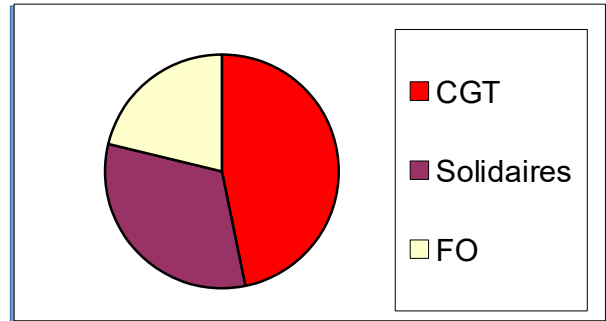

ELECTION DANS LA DISI NORD

Résultats du Comité Technique Local

(476 inscrits, 354 votants, 325 exprimés)

LISTE	VOIX	SCORE	SIEGES
CGT	152	46,77 %	4
Solidaires	104	32,00 %	2
FO	69	21,23 %	1