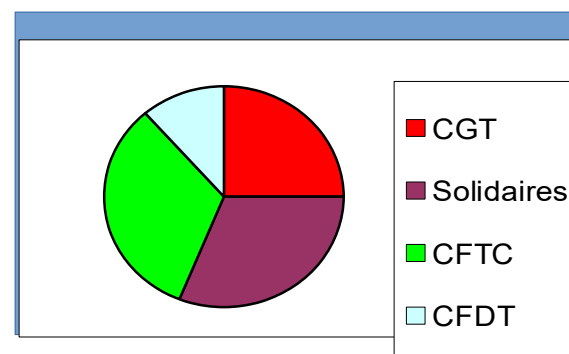

LISTE	VOIX	SCORE	SIEGES
CGT	82	29,39 %	2
Solidaires	88	31,54 %	2
CFTC	79	28,32 %	2
CFDT	30	10,75 %	1

Résultats de CAPL 1 (Inspecteurs)
(57 inscrits, 45 votants, 42 exprimés)

LISTE	VOIX	SCORE	SIEGES
CGT	11	26,19 %	0
Solidaires	18	42,86 %	1
CFTC	13	30,95 %	1
CFDT	0	0,00 %	0

Résultats de CAPL 2 (Contrôleurs)
(187 inscrits, 141 votants, 132 exprimés)

LISTE	VOIX	SCORE	SIEGES
CGT	33	25,00 %	1
Solidaires	41	31,06 %	1
CFTC	43	32,58 %	1
CFDT	15	11,36 %	0

Résultats de CAPL 3 (Agents)
(106 inscrits, 72 votants, 68 exprimés)