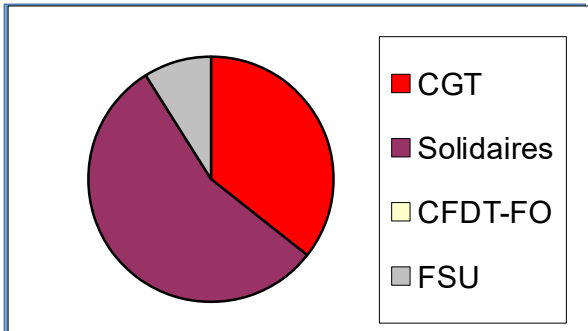

Résultats de CAPL 3 (Agents)

(160 inscrits, 114 votants, 103 exprimés)

LISTE	VOIX	SCORE	SIEGES
CGT	36	34,95 %	1
Solidaires	56	54,37 %	2
CFDT-FO	0	0,00 %	0
FSU	9	8,74 %	0