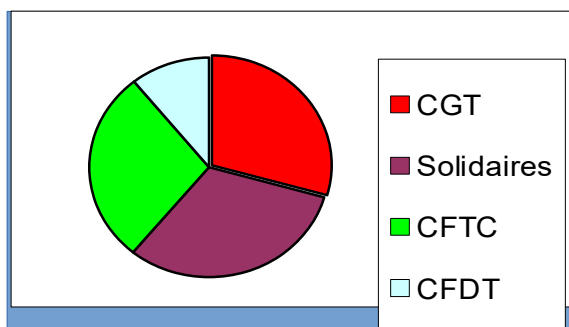

Résultats de CAPL 3 (Agents)

(160 inscrits, 114 votants, 103 exprimés)

LISTE	VOIX	SCORE	SIEGES
CGT	36	34,95 %	1
Solidaires	56	54,37 %	2
CFDT-FO	0	0,00 %	0
FSU	9	8,74 %	0

ELECTION DANS LA DISI GRAND EST

Résultats du Comité Technique Local
(402 inscrits, 296 votants, 279 exprimés)

LISTE	VOIX	SCORE	SIEGES
CGT	82	29,39 %	2
Solidaires	88	31,54 %	2
CFTC	79	28,32 %	2
CFDT	30	10,75 %	1

Résultats de CAPL 1 (Inspecteurs)
(57 inscrits, 45 votants, 42 exprimés)

LISTE	VOIX	SCORE	SIEGES
CGT	11	26,19 %	0
Solidaires	18	42,86 %	1
CFTC	13	30,95 %	1
CFDT	0	0,00 %	0