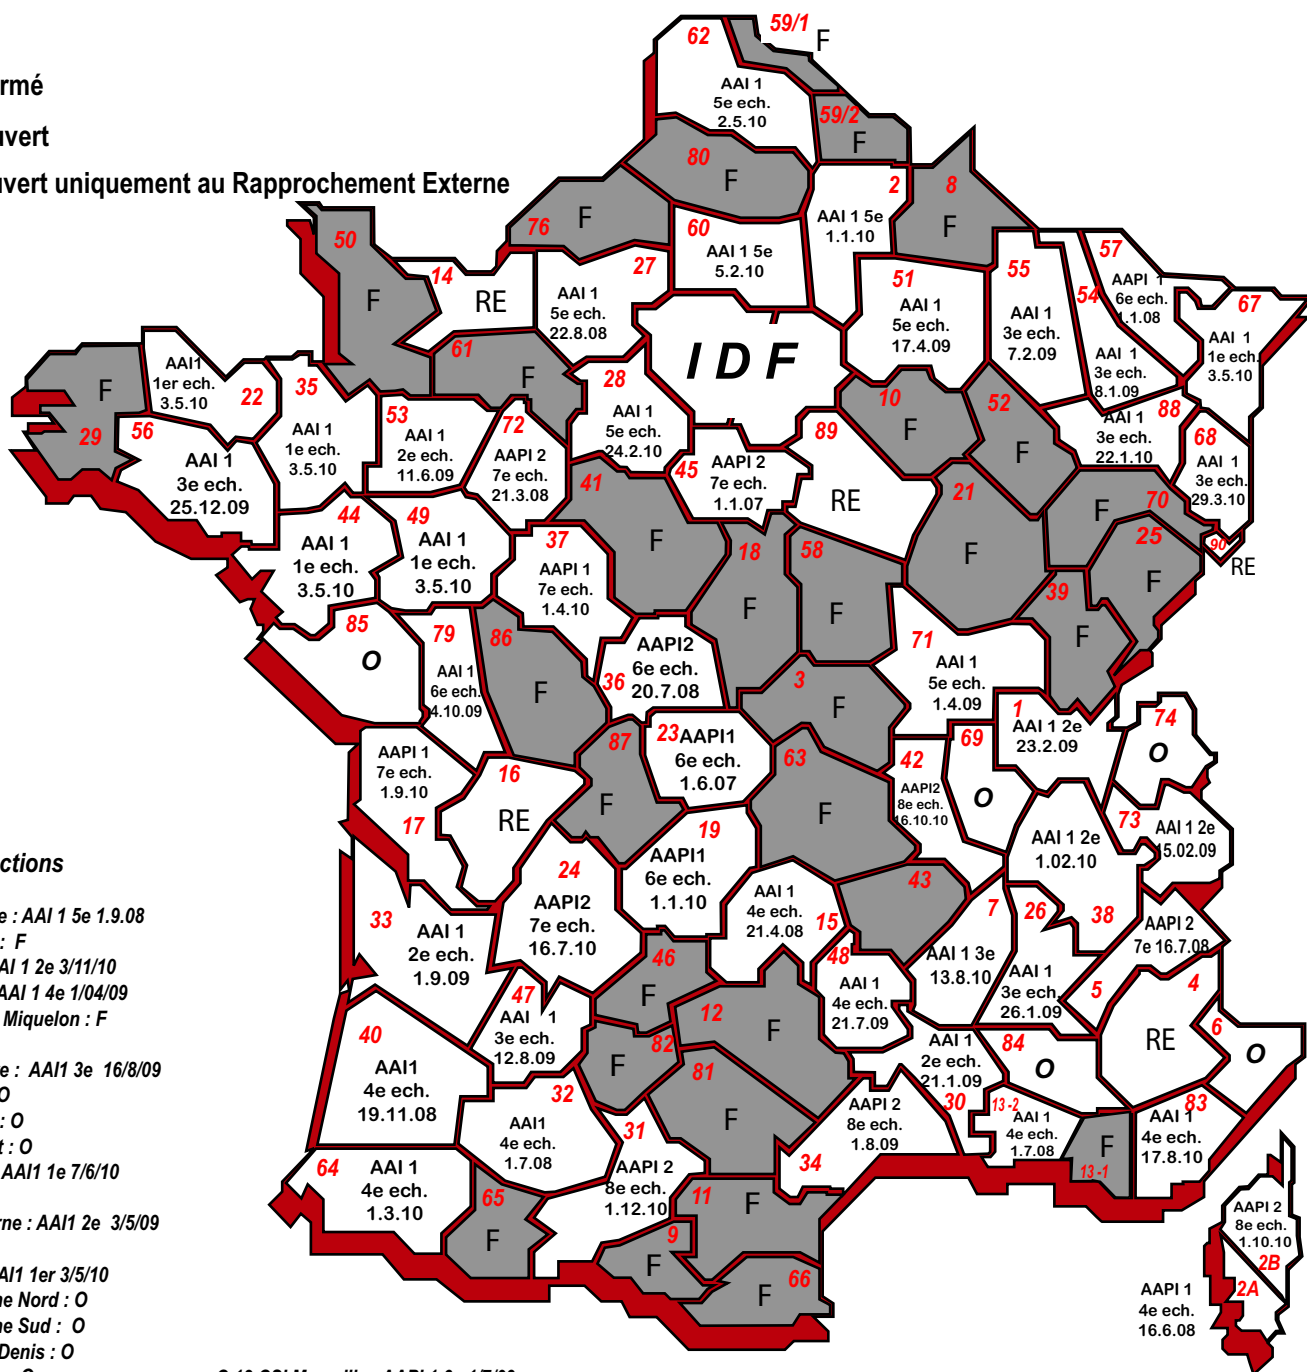

# MOUVEMENT GENERAL DE MUTATIONS C au 1.9.2011

## Filière fiscale

Carte des coupures par direction - dernier agent rentré en liste normale

Légende :

- F** Fermé
- O** Ouvert
- RE** Ouvert uniquement au Rapprochement Externe